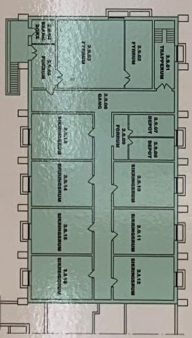

RØD GANG

BYGNING 2

INDGANG SFO

1. SAL

KONTOR

KELDER

KELDER